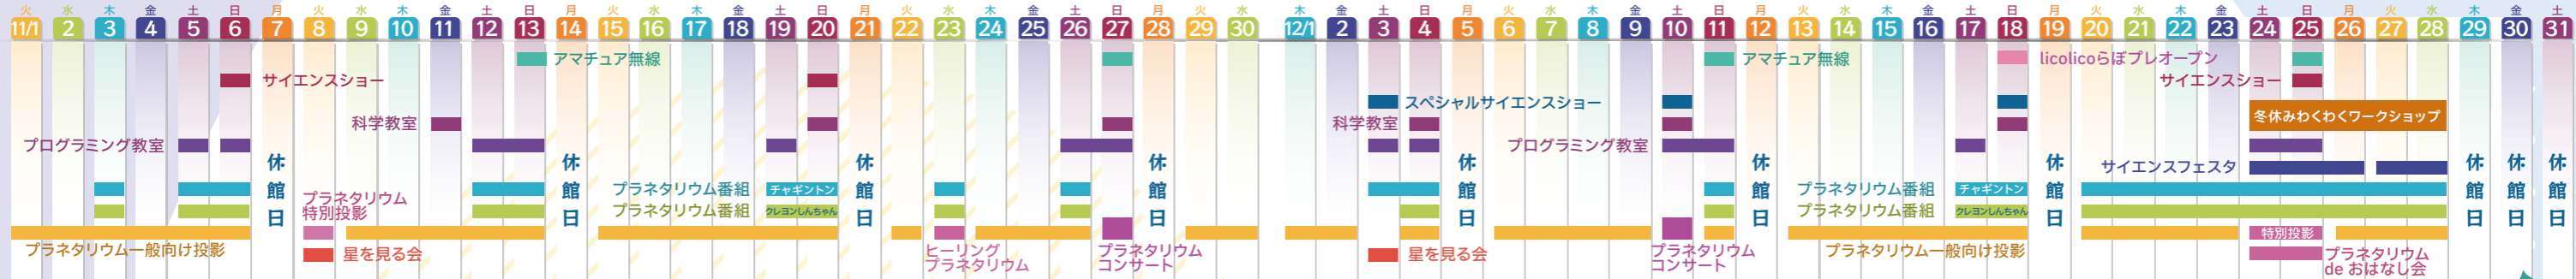

1月4日(水)、5日(木)

① 10:00~10:45
② 13:30~14:15
③ 15:00~15:45

予約不要、参加費無料、定員特になし

どきどき! サイエンスショー

どなたでもご覧いただけます! 予約不要・無料・1階ホールにて開催
1.9:30~10:00 2.13:00~13:30

わくわくワークショップ

カラフルスライム

時間 ☆ 9:00~12:00、13:00~16:30
場所 ☆ 2F 実験室2
定員 ☆ 特になし
参加方法 ☆ 当日参加
費用 ☆ 300~500円

500円 & 予約不要どなたでも参加できます!

11/20 (日) 12/25 (日) 1/8 (日)

スペシャルサイエンスショー

12/3 (土) 12/17 (土) 12/10 (土) 1/14 (土)

① 除夜のあゆみ - 幻燈と活動写真 -
② 香名のごき - オルガンから音階編まで -

ITABASHI Science & Education HALL
板橋区立教育科学館

〒174-0071
東京都板橋区常盤台4丁目14-1
TEL : 03-3559-6561
https://www.itbs-sem.jp

開館時間
9:00~16:30
●板橋区内公立小中学校の夏休み期間は 9:00~17:00
▶開館時間、休館日、ご予約等の詳細はホームページをご覧ください。

休館日
月曜日 (祝日にあたる場合はその翌日)
年末年始 (12月29日~1月3日)
※その他、臨時休館あり

※2022年4月より(CTC共同事業体)が指定管理者となり運営をしております。 ▶新型コロナウイルス感染拡大防止のため、掲載内容は変更になる場合があります。

当館研究員 イーサン (アイラボ)

i-Lab

マウスを触ってみる
LEGOであそびながら
パソコンで絵を描いてみる
オセロで対決してみる
プログラミングをやってみる...
様々なSOUZOU体験が可能です。

2F パソコン室
第2・4水曜日 13:30~16:20

予約不要 無料

licolicoらぼ

未就学児・未就園児とその保護者

Licoって、ハワイ語でつばみ。
なんねやおすわり、はいはいのお友達！
みたりきいたりさわったり、
わくわくのつばみをふくらませよう！