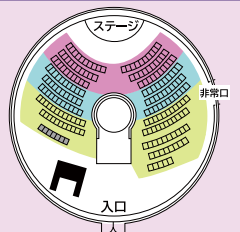

11/23(木・祝)

熟睡プラ寝たりウム

時間 15:30～16:20 (50分間)

プラネタリウムでおもいっきり寝ちゃいましょう。
 ネックピローなど小さめの睡眠グッズを持参してもOKです。

※小学生は保護者同伴、未就学児は入場できません。

プラネタリウムコンサートの予約について

※予約は1グループ5人まで。
 ※詳しくは科学館ホームページをご覧ください。

科学館のホームページからご予約ください。(万が一、インターネット環境がない方はスタッフが代行で入力できますので科学館までお電話ください。)

※先着順。定員になり次第、予約受付終了。

※プラネタリウムコンサートの座席は、ご予約時に右記のブロックのみご指定ください。

当日の受付時(開演1時間前に開始)に、事前にご指定いただいたブロックから座席を先着順でご案内します(プラネタリウム開場は開演の15分前)。

ドーム前方 1～3列目(ステージ寄り)
 中央 4～6列目
 後方 7列目以降(入口寄り)

※表示の金額はすべて税込です。