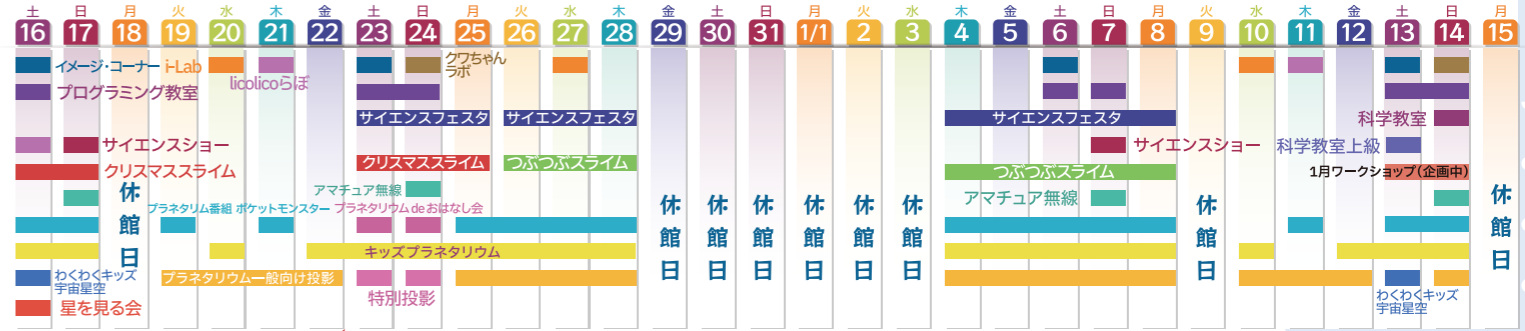

つぶつぶが入ったいつもはちがったざわりごころのフシギなスライムを作ってみよう。

1/4(木)～1/8(月・祝)

予約不要
どなたでも

NHKラジオ 子ども科学電話相談の國司先生がやってくる わくわくキッズ宇宙星空教室

対象：小学生～大人
時間：15:30～16:30
場所：1Fプラネタリウム
定員：165人
料金：大人400円 子ども200円

12/16(土) クリスマスの星を見つけよう
1/13(日) 星が光り始めるオリオン大星雲を見つけよう

1/5(金)

①10:00～11:00
②14:00～15:00

予約不要
どなたでも

〒174-0071
東京都板橋区常盤台4丁目14-1
TEL：03-3559-6561
https://www.itbs-sem.jp

開館時間
9:00～16:30

休館日
月曜日(祝日にあたる場合はその翌日)
年末年始(12月29日～1月3日)
※その他、臨時休館あり

▶開館時間、休館日、ご予約等の詳細はホームページをご覧ください。
▶2022年4月より(CTC共同事業体)が指定管理者となり運営をしております。

事前申込(抽選制)の教室情報

科学教室上級

板橋サイエンスクラブ改め「科学教室上級」開始！科学教室上級はもっと深く科学やプログラミングを学びたい人向けのワークショップです。科学教室上級は基本的に単発で通常の教室より難易度が高く、講師は主に外部からお招きして開催します。プログラミングクラブPlaboはメンバー登録制で連続講座となります。

事前申込(抽選) | インターネット・往復はがき

1/13(土) 科学教室上級 算数が好きになる！
三角形のデザインにチャレンジ

募集 12/16(土)~12/19(火)
当選メール 12/22(金)

対象 小学4年生~6年生

時間 ①10:00~11:30 ②13:30~15:00

場所 2F 実験室1

定員 各回20人 費用 2,000円

裏と表で模様が違う正三角形の「T3パズル」を使ってデザインにチャレンジしてもらいます。T3パズルはお持ち帰りいただけます。
講師: 荒木義明先生(数学者 日本テレセッションデザイン協会代表)

事前受付 詳細はホームページをご覧ください。