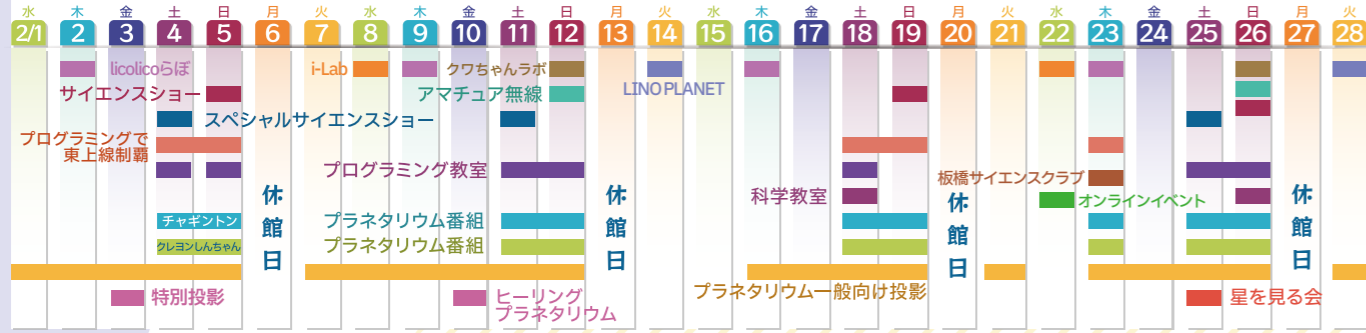

予約不要・どなたでも
会場：2F研修室
参加費：
大人500円
子ども(高校生以下)300円
10:00~15:30 出入り自由
ショー・体験など

こども火山実験教室

予約 2/18(土)9時より受付開始

対象 小学生※小3以下は保護者同伴

時間 10:00~11:30

場所 2F実験室

費用 500円 定員 48人

▶ご予約はp.3中段の「こども火山実験教室(p.1)の予約について」をご覧ください。

〒174-0071
東京都板橋区常盤台4丁目14-1
TEL : 03-3559-6561
https://www.itbs-sem.jp

開館時間

9:00~16:30

●板橋区内公立小中学校の夏休み期間は9:00~17:00

▶開館時間、休館日、ご予約等の詳細はホームページをご覧ください。

休館日

月曜日(祝日にあたる場合はその翌日)

年末年始(12月29日~1月3日)

※その他、臨時休館あり

▶2022年4月より(CTC共同事業体)が指定管理者となり運営をしております。▶新型コロナウイルス感染拡大防止のため、掲載内容は変更になる場合があります。

自然体験教室

事前申込(抽選) | インターネット・往復はがき

3/21(火・祝) 身近な樹木を観察しよう

科学館の周りや平和公園の木はどんな木? 見分け方をレクチャーします!
※少雨決行(大雨の場合室内でレクチャー+工作の予定)

対象 年中～小学生 ※小3以下は保護者同伴
時間 10:00～11:30
13:30～15:00
場所 2F 実験室1、平和公園など科学館周辺
定員 各回12人 費用 1,000円

科学教室

事前申込(抽選) | インターネット・往復はがき

3/12(日) 磁石のふしぎ

磁石の性質を実験し、簡単なおもちゃを作成します。作った工作は持ち帰れます

対象 年中～小学生 ※小3以下は保護者同伴
時間 10:00～11:00
13:00～14:00 場所 2F 実験室2
定員 各回12人 費用 800円