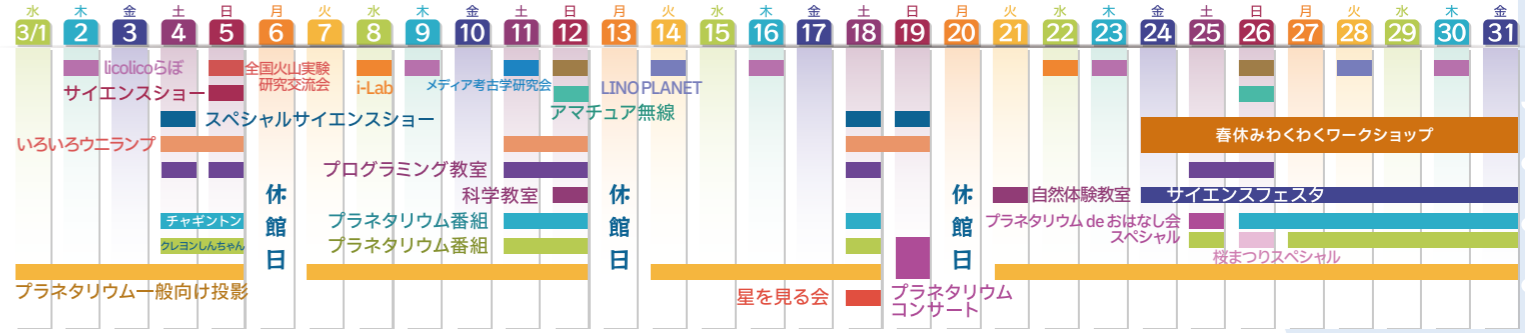

予約不要・どなたでも
会場：2F研修室
参加費：
大人500円
子ども(高校生以下)300円
10:00~15:30 出入り自由
ショー・体験など

こども火山実験教室

予約 2/18(土)9時より受付開始

対象 小学生※小3以下は保護者同伴

時間 10:00~11:30

場所 2F実験室

費用 500円 定員 48人

▶ご予約はp.3中段の「こども火山実験教室(p.1)の予約について」をご覧ください。

〒174-0071
東京都板橋区常盤台4丁目14-1
TEL : 03-3559-6561
https://www.itbs-sem.jp

開館時間

9:00~16:30

●板橋区内公立小中学校の夏休み期間は9:00~17:00

▶開館時間、休館日、ご予約等の詳細はホームページをご覧ください。

休館日

月曜日(祝日にあたる場合はその翌日)

年末年始(12月29日~1月3日)

※その他、臨時休館あり

▶2022年4月より(CTC共同事業体)が指定管理者となり運営をしております。▶新型コロナウイルス感染拡大防止のため、掲載内容は変更になる場合があります。

自然体験教室

事前申込(抽選) | インターネット・往復はがき

3/21(火・祝) 身近な樹木を観察しよう

科学館の周りや平和公園の木はどんな木? 見分け方をレクチャーします!
※少雨決行(大雨の場合室内でレクチャー+工作の予定)

対象 年中～小学生 ※小3以下は保護者同伴
時間 10:00～11:30
13:30～15:00
場所 2F 実験室1、平和公園など科学館周辺
定員 各回12人 費用 1,000円

科学教室

事前申込(抽選) | インターネット・往復はがき

3/12(日) 磁石のふしぎ

磁石の性質を実験し、簡単なおもちゃを作成します。作った工作は持ち帰れます

対象 年中～小学生 ※小3以下は保護者同伴
時間 10:00～11:00
13:00～14:00 場所 2F 実験室2
定員 各回12人 費用 800円